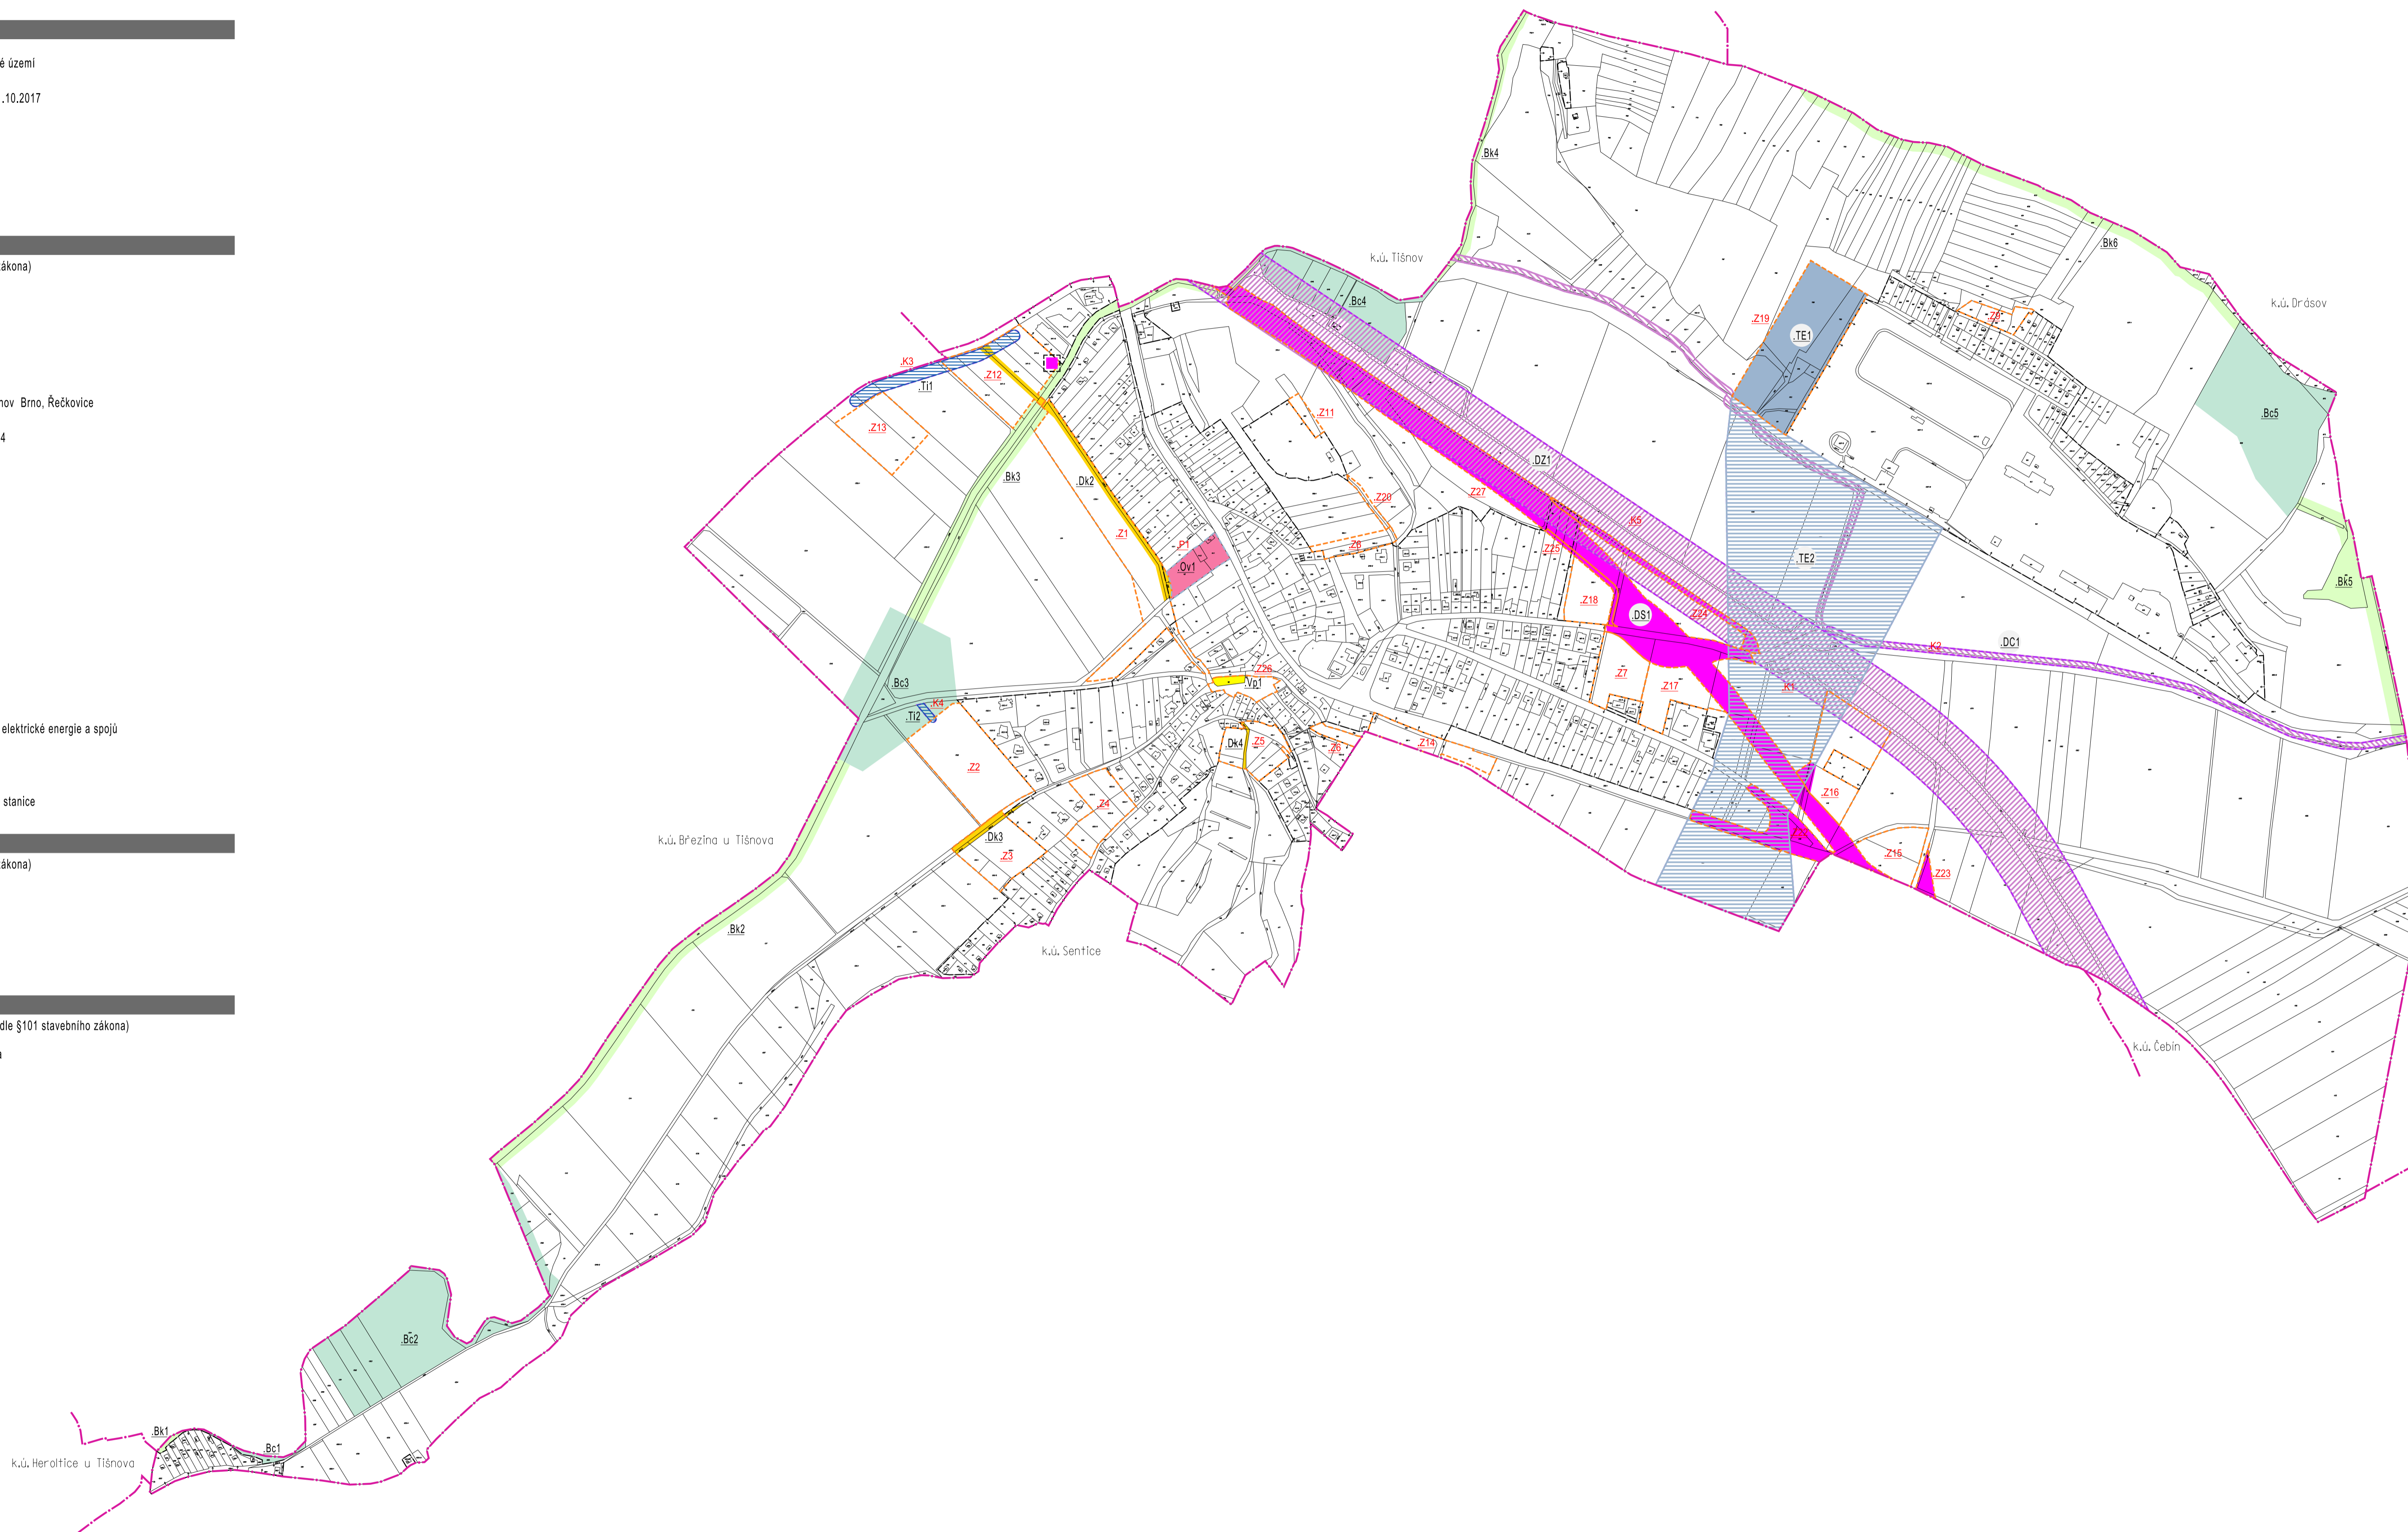

LEGENDA

ZÁKLADNÍ ČLENĚNÍ ÚZEMÍ

-  hranice katastrálního území Hradčany u Tišnova - řešené území
-  hranice zastavěného území dle zákona 183/2006 Sb. k 1.10.2017
-  zastavitelné plochy
-  plochy přestavby
-  koridory

VEŘEJNÉ PROSPĚŠNÉ STAVBY

PLOCHY A KORIDORY S MOŽNOSTÍ VYVLASTNĚNÍ (dle §170 stavebního zákona)

- Plochy dopravní infrastruktury nadmístní
-  DS1 přestavba silnice II/385 - obchvat Hradčany
- Koridory dopravní infrastruktury nadmístní
-  DZ1 koridor pro optimalizaci železniční trati č. 250 Tišnov - Brno, Řečkovice
 -  DC1 koridor pro vedení cyklistické dopravy - EuroVelo4
- Plochy technické infrastruktury nadmístní
-  TE1 rozšíření el. stanice Čebín
- Koridory technické infrastruktury nadmístní
-  TE2 koridor vedení elektrické energie
- Plochy dopravní infrastruktury pro napojení zastavitelných ploch
-  DK2-DK4 stavba místní a účelové komunikace
- Koridory technické infrastruktury
-  TI1-TI2 koridor vedení kanalizace, vodovodu, plynovodu, elektrické energie a spojů
- Zařízení technické infrastruktury
-  zařízení pro distribuci elektrické energie - transformační stanice

VEŘEJNÉ PROSPĚŠNÁ OPATŘENÍ

PLOCHY A KORIDORY S MOŽNOSTÍ VYVLASTNĚNÍ (dle §170 stavebního zákona)

- Opatření pro realizaci ÚSES realizace biocenter ÚSES
-  Bc1-Bc5 realizace biocenter ÚSES
 -  Bk1-Bk6 realizace biocenter ÚSES

Polohopisným podkladem je katastrální mapa, poskytnutá ČÚZK /12-2017/. Využití těchto dat se řídí podmínkami dle internetových stránek ČÚZK.