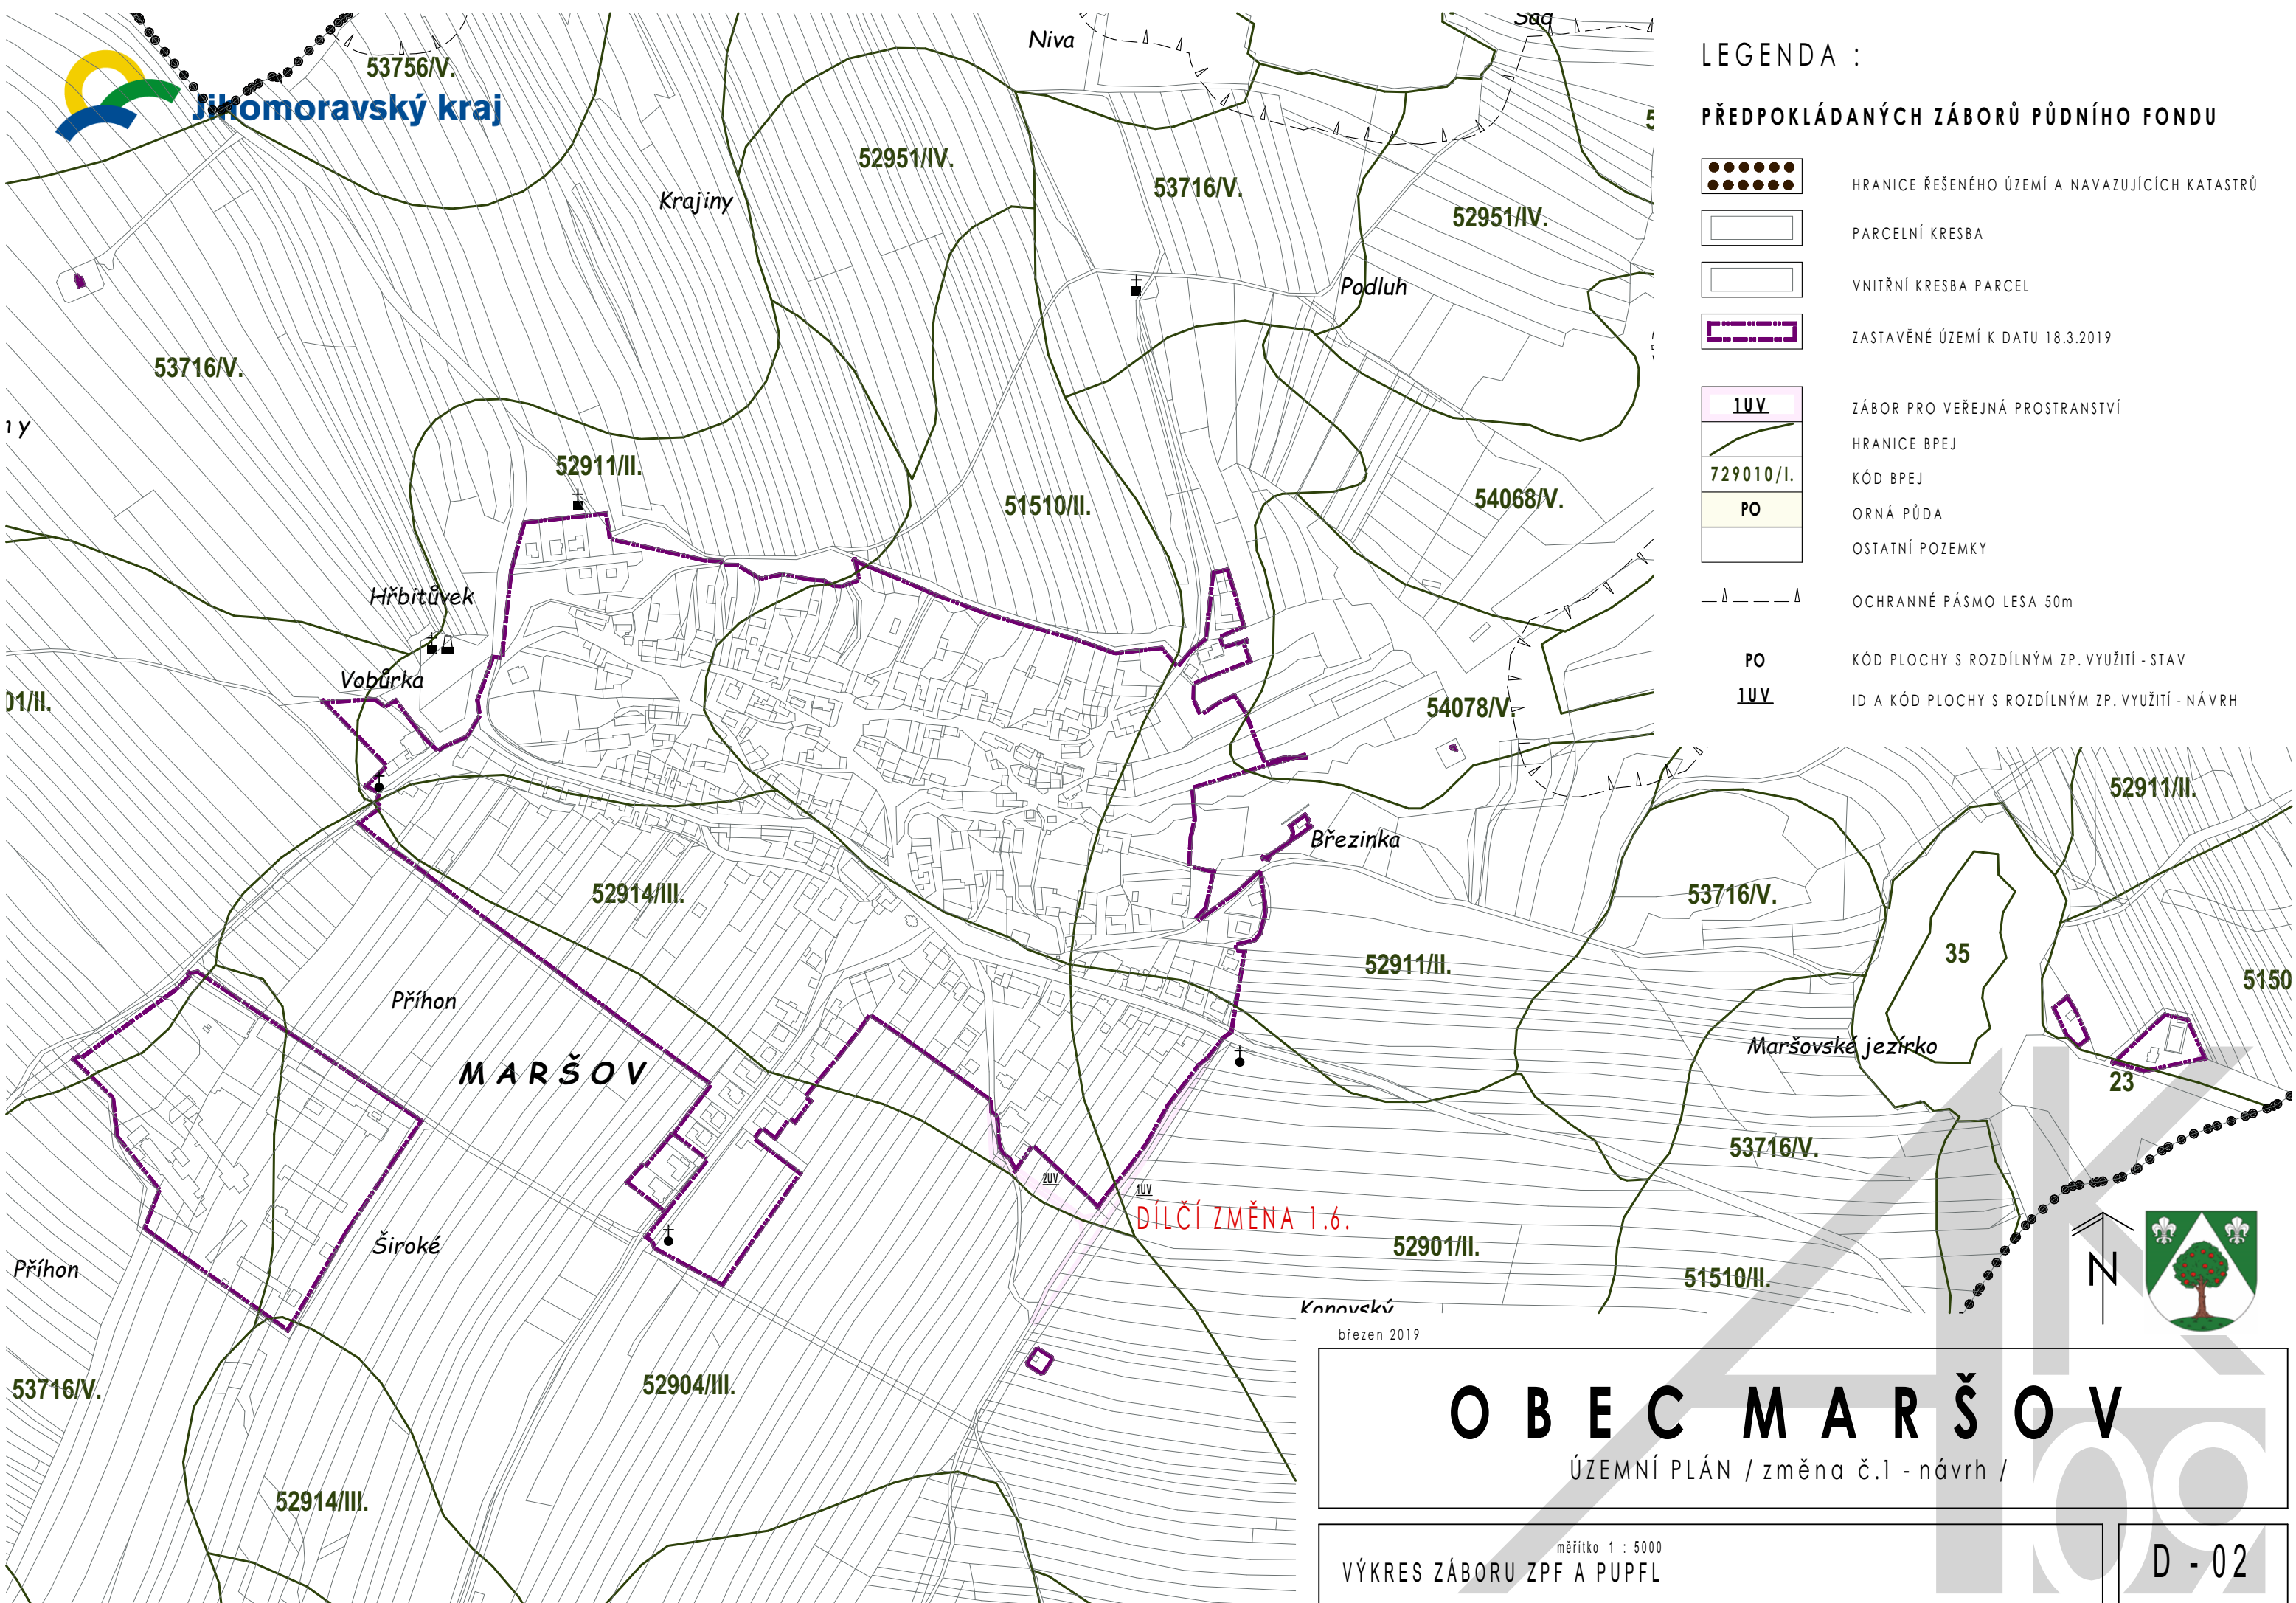

LEGENDA :

PŘEDPOKLÁDANÝCH ZÁBORŮ PŮDNÍHO FONDU

-  HRANICE ŘEŠENÉHO ÚZEMÍ A NAVAZUJÍCÍCH KATASTRŮ
-  PARCELNÍ KRESBA
-  VNITŘNÍ KRESBA PARCEL
-  ZASTAVĚNÉ ÚZEMÍ K DATU 18.3.2019
-  1UV ZÁBOR PRO VEŘEJNÁ PROSTRANSTVÍ
-  HRANICE BPEJ
-  729010/I. KÓD BPEJ
-  PO ORNÁ PŮDA
-  OSTATNÍ POZEMKY
-  OCHRANNÉ PÁSMA LESA 50m
-  PO KÓD PLOCHY S ROZDÍLNÝM ZP. VYUŽITÍ - STAV
-  1UV ID A KÓD PLOCHY S ROZDÍLNÝM ZP. VYUŽITÍ - NÁVRH

Konavecký
březen 2019

O B E C M A R Š O V
ÚZEMNÍ PLÁN / změna č.1 - návrh /

mřítko 1 : 5000
VÝKRES ZÁBORU ZPF A PUPFL

D - 02