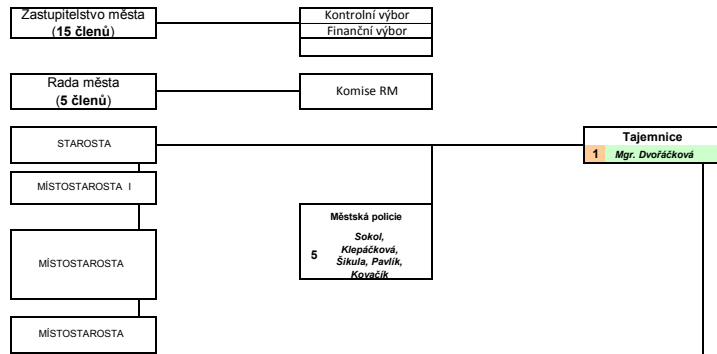

Příloha č. 2

MĚSTO TIŠNOV
 nám. Míru 111
 tel.: 549 439 711
 fax.: 549 439 857

Zpracovala : Bc. Libuše Suchánková
 Skutečnost ke dni: 31.12.2017

Celkem pracovníků MĚÚ	89,0	(úředníků; 88,9 úvazků)
úklid prostor MĚÚ	3	
poliklinika + údržbář	3	
správce sport.města	3	
ved. pracovník RR	1	
RR - zaměstnanci	13	
VPP z ÚP (dotace)	3	