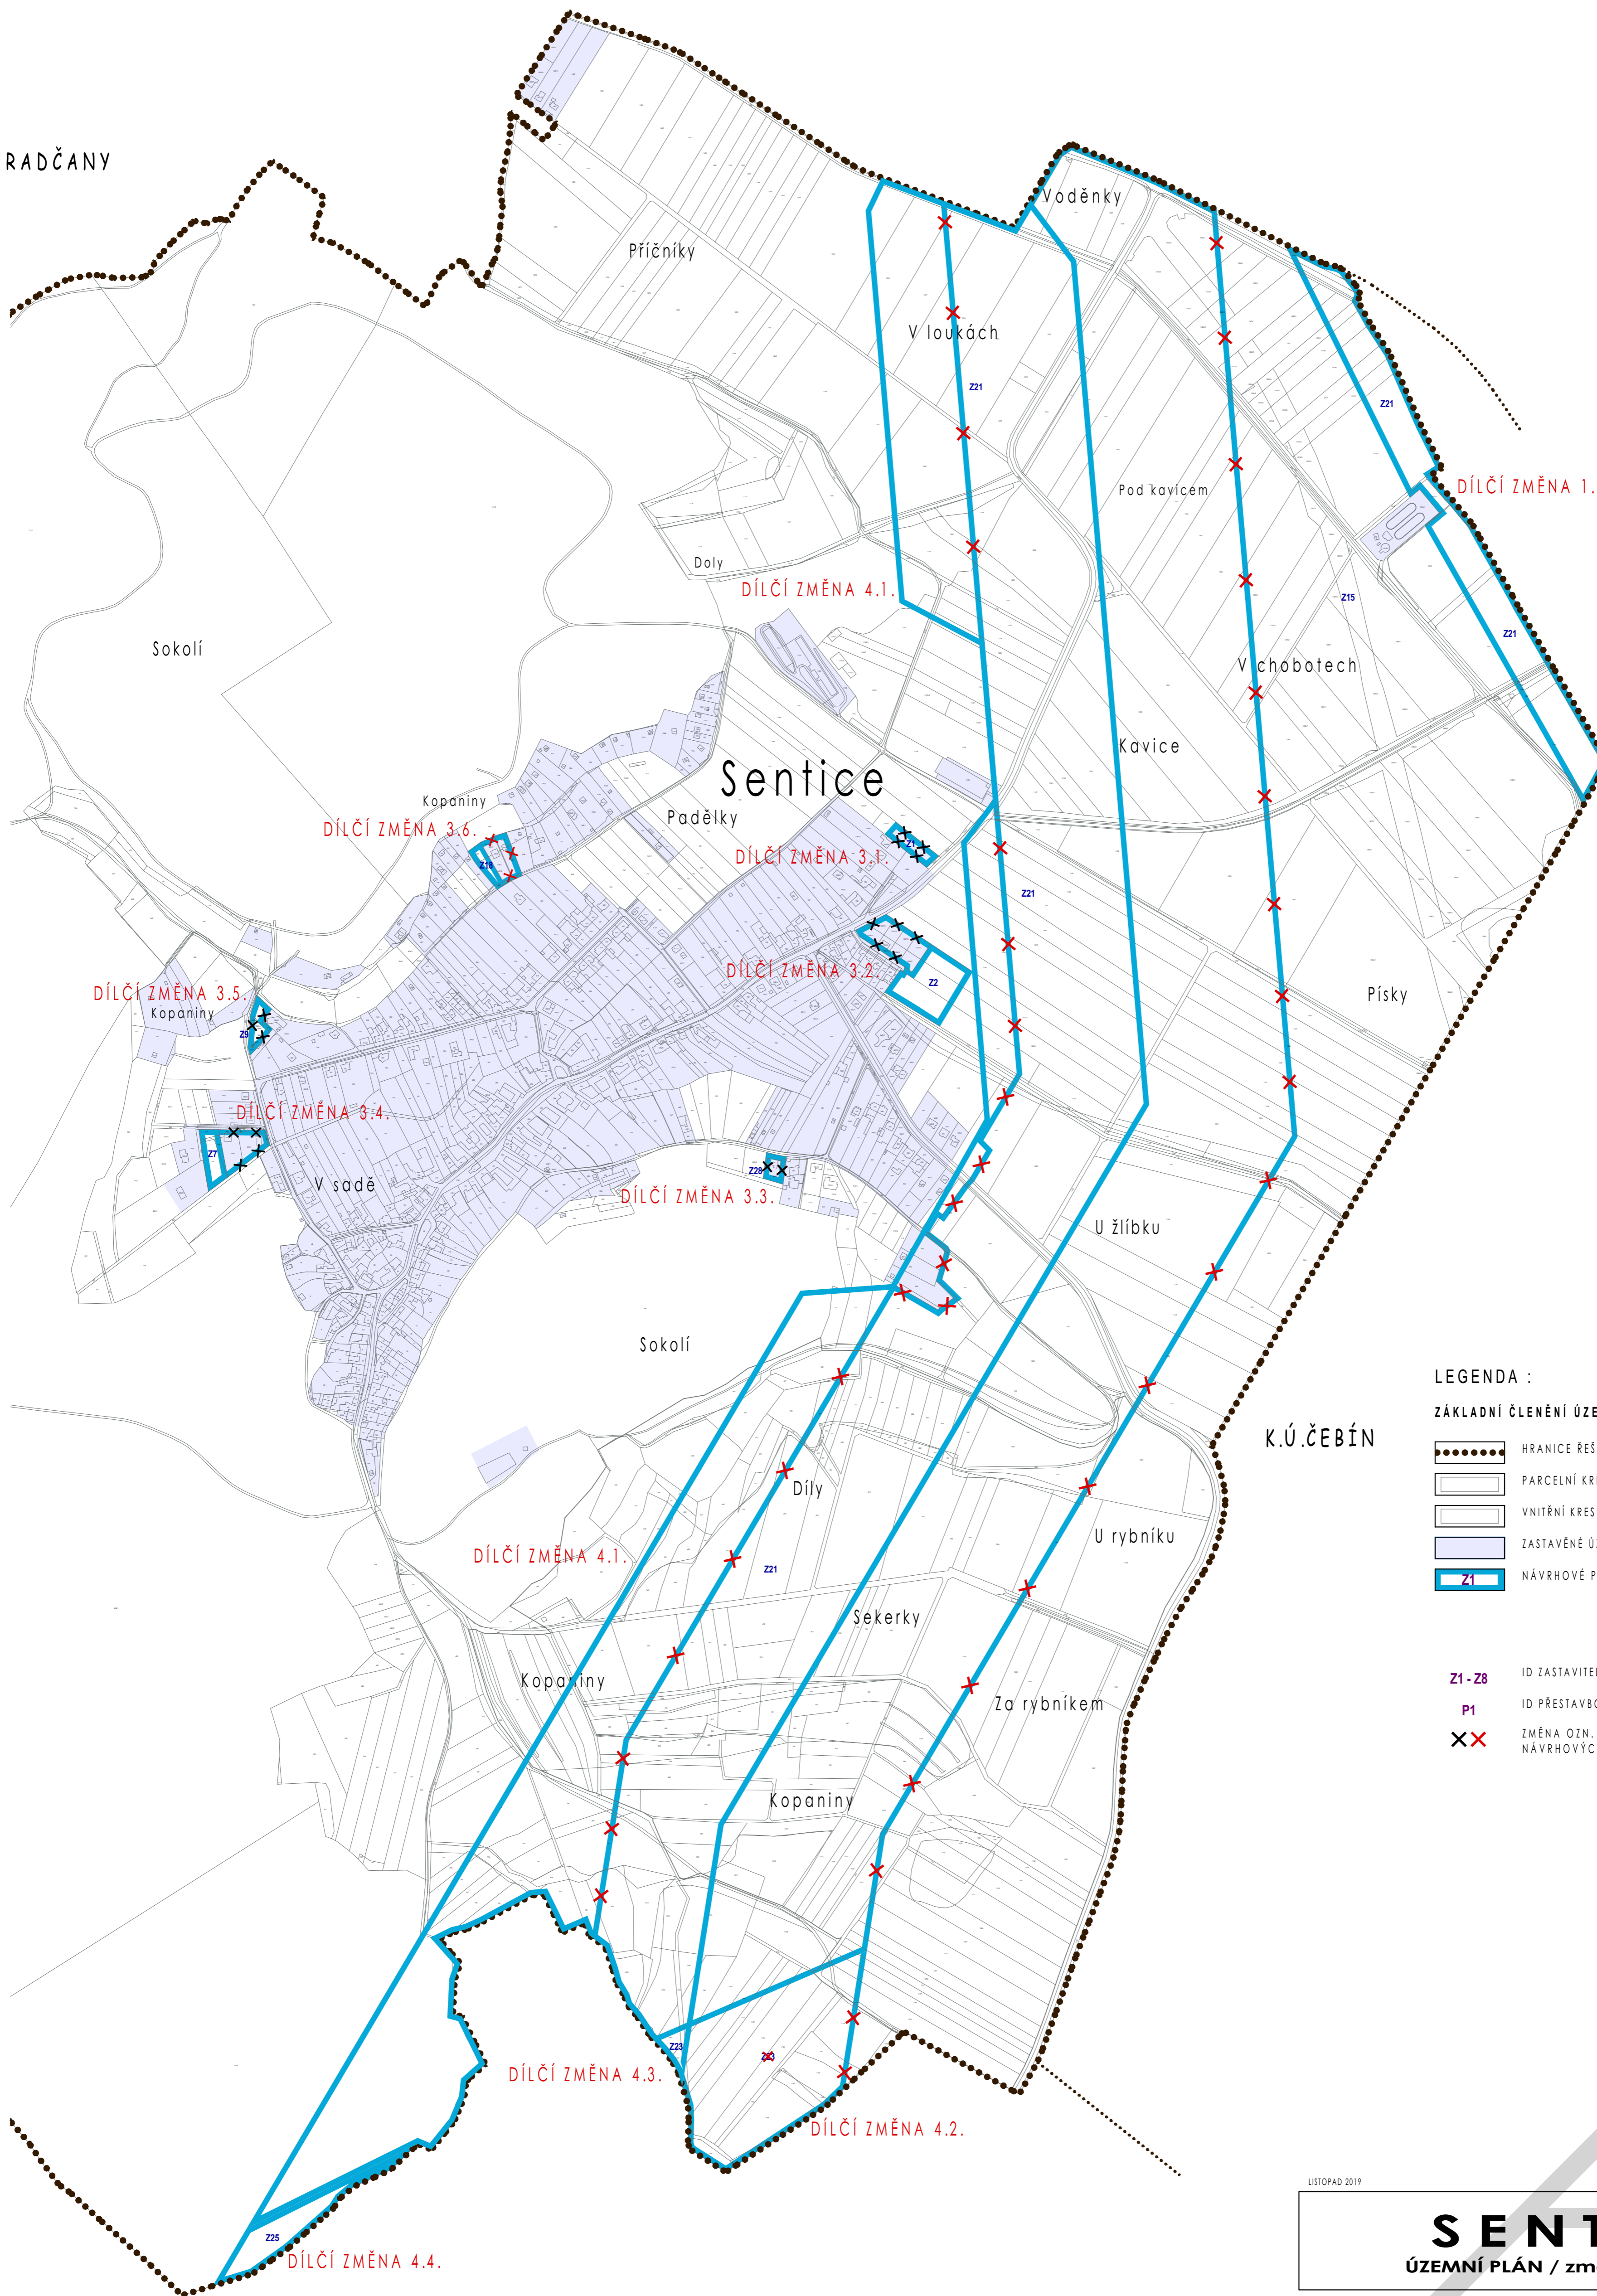

K.Ú.HRADČANY

- LEGENDA :**
- ZÁKLADNÍ ČLENĚNÍ ÚZEMÍ**
- HRANICE ŘEŠENÉHO ÚZEMÍ
 - PARCELNÍ KRESBA
 - VNITŘNÍ KRESBA
 - ZASTAVĚNÉ ÚZEMÍ K DATU 19.11.2019
 - NÁVRHOVÉ PLOCHY - ZASTAVITELNÉ PLOCHY
-
- Z1 - Z8** ID ZASTAVITELNÉ PLOCHY - NÁVRH
 - P1** ID PŘESTAVBOVÉ PLOCHY - NÁVRH
 - X X** ZMĚNA OZNAČENÍ A STÁVAJÍCÍCH HRANIC NÁVRHOVÝCH PLOCH

K.Ú.ČEBÍN

K.Ú.CHUDČICE

LISTOPAD 2019

SENTICE
 ÚZEMNÍ PLÁN / změna č.1 - návrh /

B_01