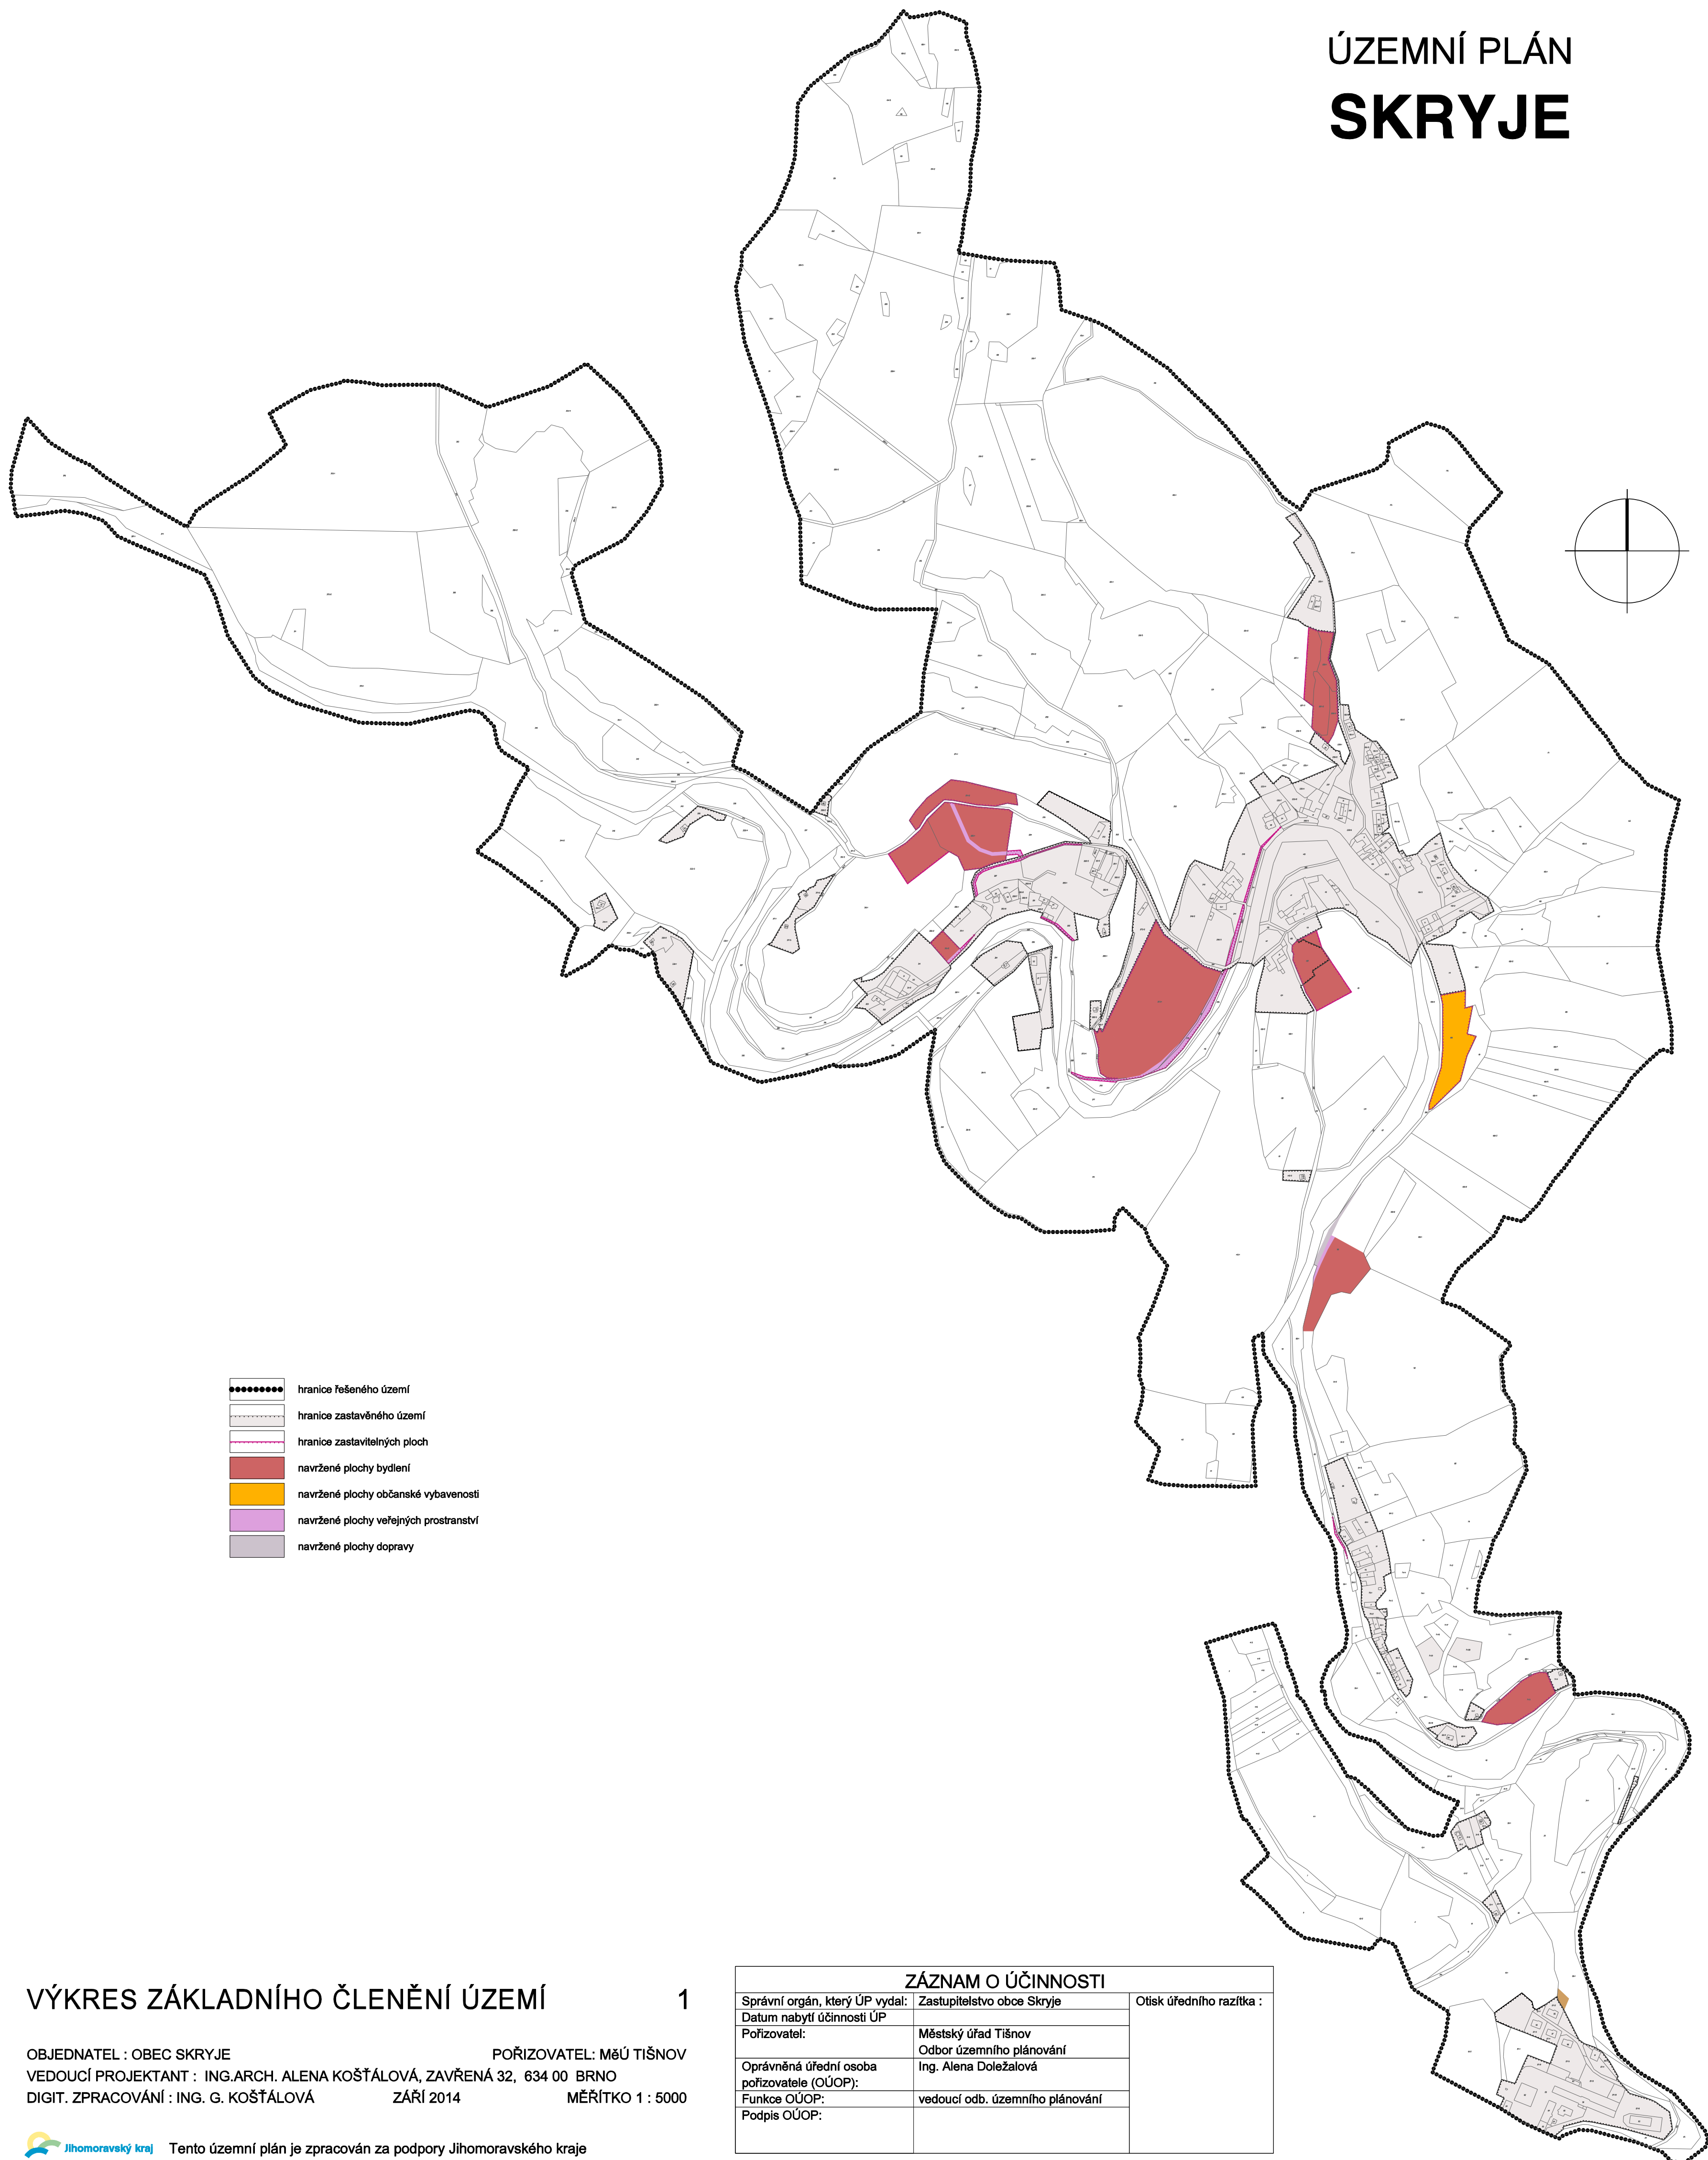

ÚZEMNÍ PLÁN SKRYJE

VÝKRES ZÁKLADNÍHO ČLENĚNÍ ÚZEMÍ

1

OBJEDNATEL : OBEC SKRYJE
 VEDOUCÍ PROJEKTANT : ING.ARCH. ALENA KOŠŤÁLOVÁ, ZAVŘENÁ 32, 634 00 BRNO
 DIGIT. ZPRACOVÁNÍ : ING. G. KOŠŤÁLOVÁ
 POŘIZOVATEL: MěÚ TIŠNOV
 ZÁŘÍ 2014
 MĚŘÍTKO 1 : 5000

Tento územní plán je zpracován za podpory Jihomoravského kraje

ZÁZNAM O ÚČINNOSTI

Správní orgán, který ÚP vydal:	Zastupitelstvo obce Skryje	Otisk úředního razítka :
Datum nabytí účinnosti ÚP		
Pořizovatel:	Městský úřad Tišnov Odbor územního plánování	
Oprávněná úřední osoba pořizovatele (OÚOP):	Ing. Alena Doležalová	
Funkce OÚOP:	vedoucí odb. územního plánování	
Podpis OÚOP:		